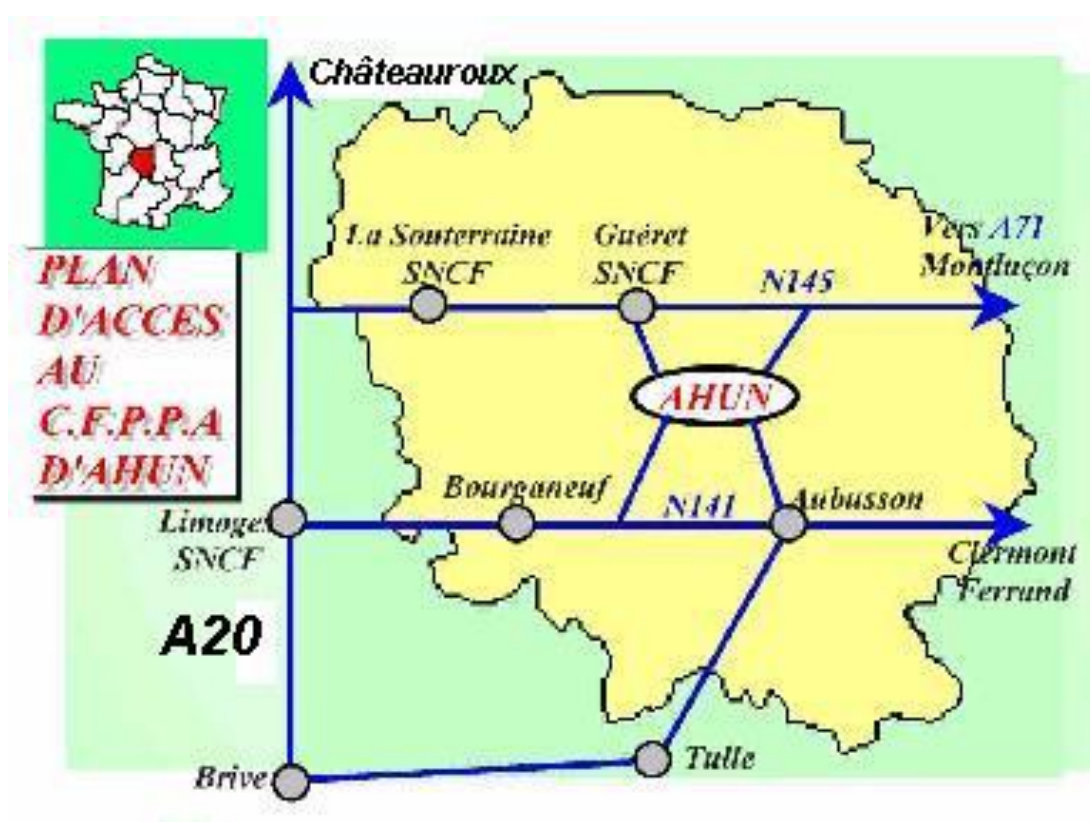

## PLAN D'ACCES au CFPPA de la CREUSE

### Restauration :

<u>Repas</u>	<u>Prix unitaire</u>
Matin	1,50€
Midi	3,86 €
Soir	3,86 €

Vous avez aussi possibilité de vous héberger en hôtel sur Guéret (20 Km du Centre)